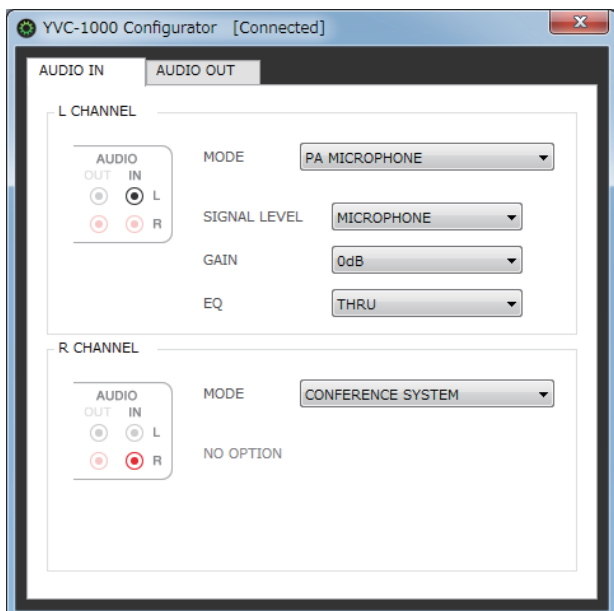

YVC-1000の基本的な拡張方法

外部ハンドマイクを使う場合にはPCにダウンロードが必要です

YVC-1000Configuratorを以下のサイトよりダウンロードします(付属のUSBメモリーもいれてあります)

<https://sound-solution.yamaha.com/products/uc/yvc-1000/download>

LチャンネルともRチャンネルとも下記の値に設定してください

MODE: PA MICROPHONE
SIGNAL LEVEL: MICROPHONE
GAIN: 0dB (適宜調整可)
EQ: THRU