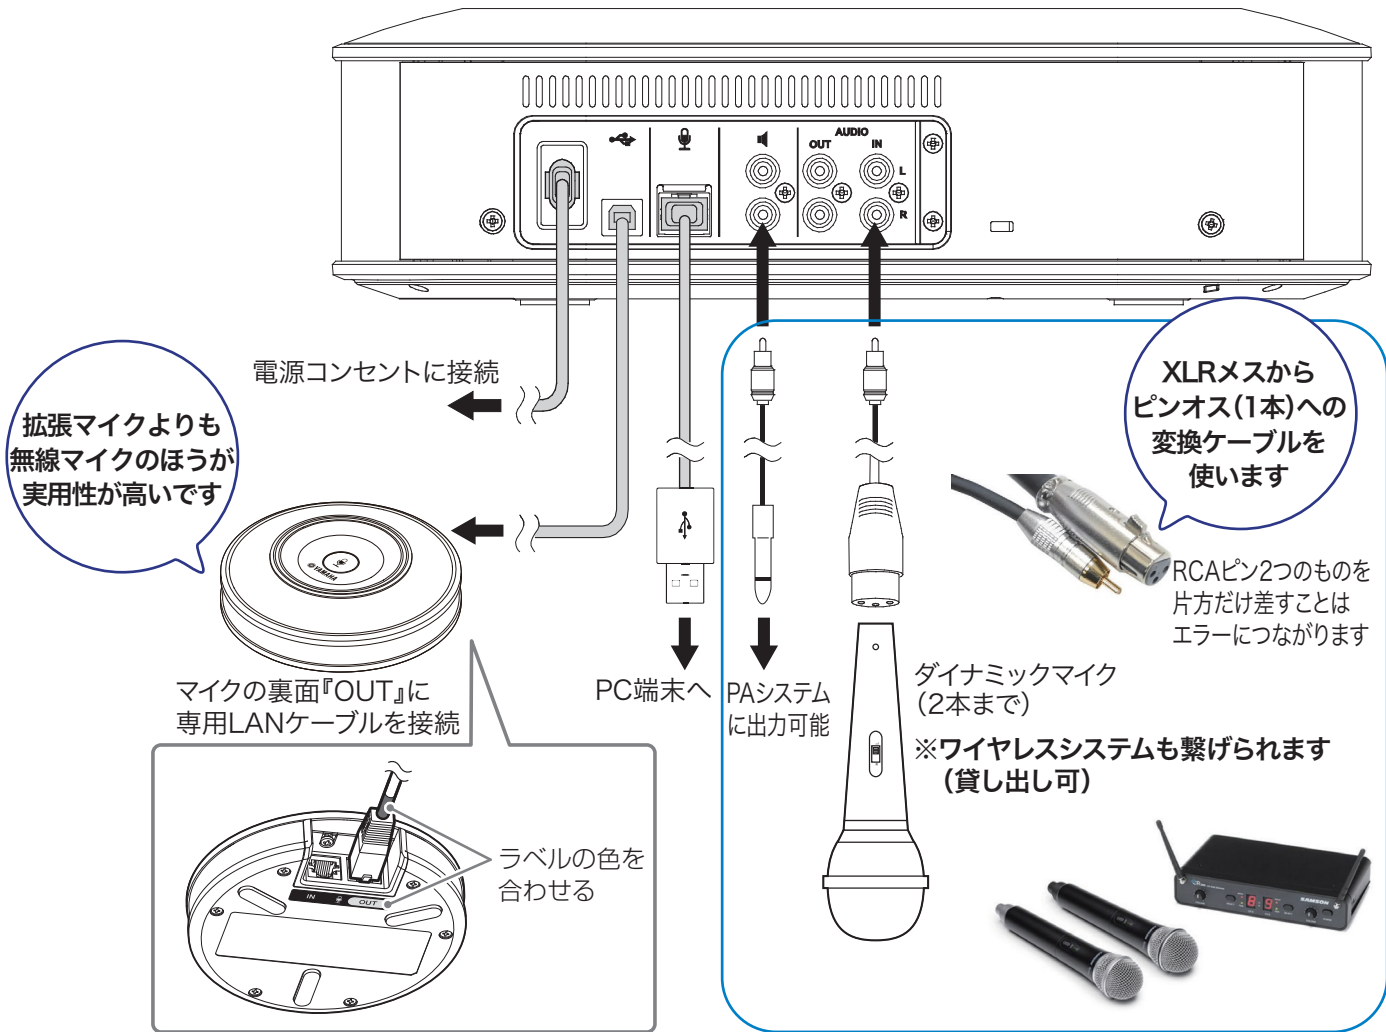

YVC-1000の基本的な拡張方法

外部ハンドマイクを使う場合にはPCにダウンロードが必要です

YVC-1000Configuratorを以下のサイトよりダウンロードします(付属のUSBメモリーもいれてあります)

<https://sound-solution.yamaha.com/products/uc/yvc-1000/download>

LチャンネルともRチャンネルとも下記の値に設定してください

MODE: PA MICROPHONE
SIGNAL LEVEL: MICROPHONE
GAIN: 0dB (適宜調整可)
EQ: THRU